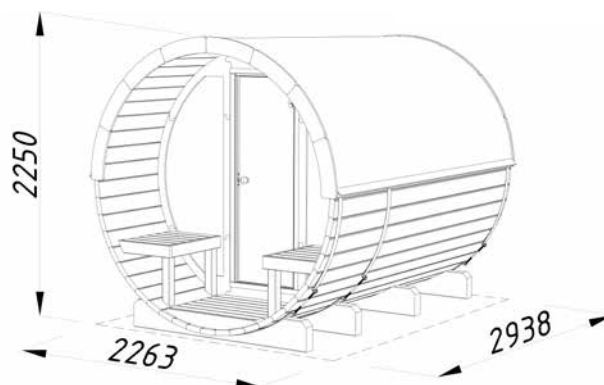

## MODEL SPECIFICATIONS

**Diameter:** 220 cm

**Length:** 290 cm

**Width:** 220 cm

**Vertical walls:** 28 mm

**Steam room measurements:**

211x202 cm

**Volume:** 9,8 m<sup>3</sup>