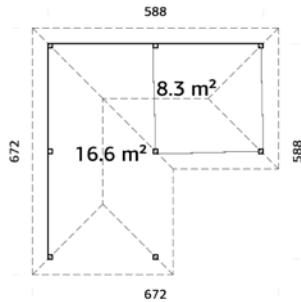

PALMAKO CONNECT BIANCA SET 211 24,9 m² SLIDE

ARTICLE NUMBER: 111493