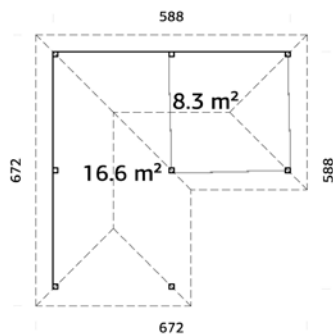

PALMAKO CONNECT BIANCA SET 212 24,9 m² SLIDE

ARTICLE NUMBER: 111497