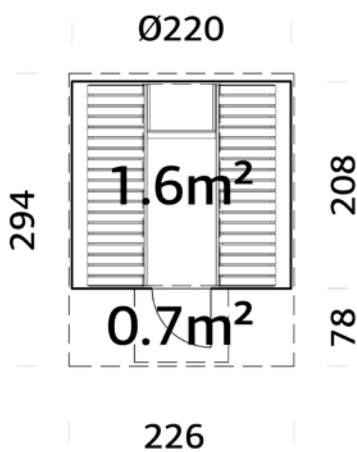

## MODEL SPECIFICATIONS

**Diameter:** 220 cm

**Length:** 290 cm

**Width:** 220 cm

**Vertical walls:** 28 mm

**Steam room measurements:**

211x202 cm

**Volume:** 9,8 m<sup>3</sup>