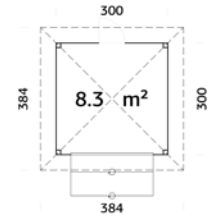

NEW!

TREATMENT OPTIONS

111422
brown dip

111424
grey dip

111423
clear white dip

120x120 mm

A: 210 cm
B: 319 cm

NB! Floor is an optional extra! 28 mm