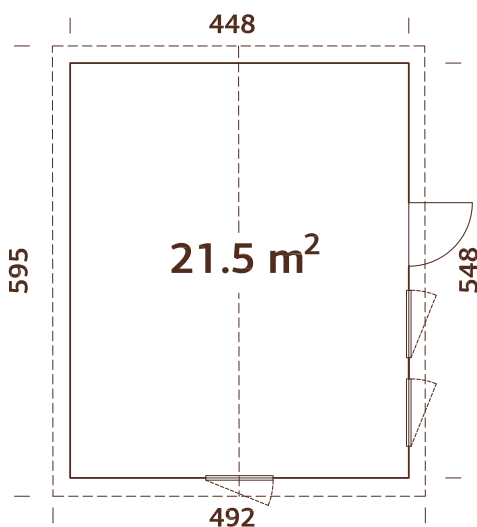

# PALMAKO NORDIC+ HOUSE CHARLOTTE 21,5 m<sup>2</sup>

ARTICLE NUMBER: 101253