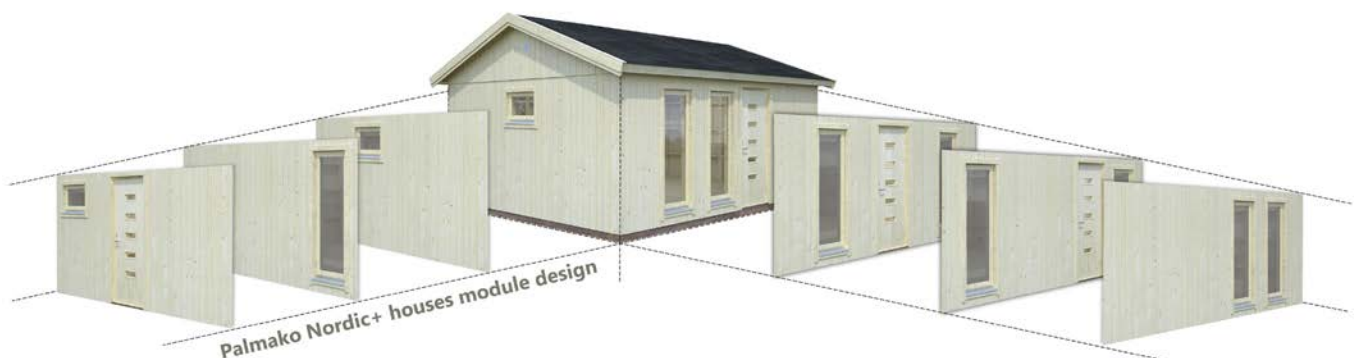

## PALMAKO NORDIC+ HOUSE CHARLOTTE 21,5 m<sup>2</sup>

ARTICLE NUMBER: 101253

CHARLOTTE OPTION 1

CHARLOTTE OPTION 2

CHARLOTTE OPTION 3

CHARLOTTE OPTION 4