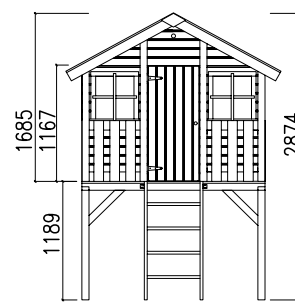

# PALMAKO KIDS TOBY 2,1 m<sup>2</sup>

ARTICLE NUMBER: 101129