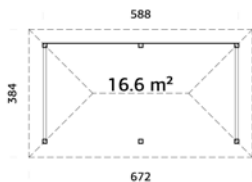

TREATMENT OPTIONS

- **110202** brown dip
- **110203** grey dip
- **110201** clear white dip

28 mm

A: 210 cm
B: 319 cm

NB! Floor is an optional extra! 28 mm