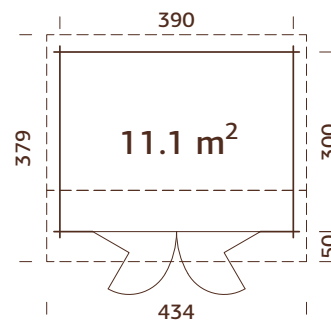

PALMAKO CABIN INES 11,1 m²

ARTICLE NUMBER: 101724

under
2,5m