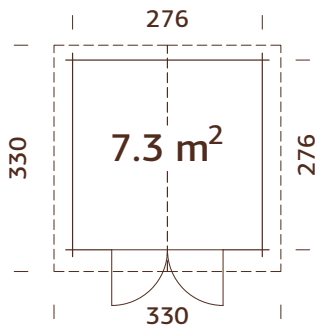

PALMAKO CABIN LOTTA 7,3 m²

ARTICLE NUMBER: 101482

under
2,5m

TREATMENT OPTIONS

101483
brown dip

101485
grey dip

101484
clear white dip

28 mm

A: 194 cm
B: 247 cm

NB! Floor is an optional extra! 19 mm

MODEL SPECIFICATIONS

Log measurements:

296x296 cm

Volume: 16,1 m³

Door/window type: Garden

Door/window glass:

Real glass, 4 mm

Door opening

measurements: 151x175 cm

Door sill: low,
covered with stainless steel

Roof boards: 16 mm

Roof area: 11,5 m²

Roof gradient: 20,6°

Gross ground area: 7,6 m²

OPTIONAL

Floor, roofing felt (underlayer): 3 rolls, SBS roofing material: 3 rolls, shingles: 5 packs, roofing nails, rain gutters, extension, canopy roof, additional door. See Optional Products p. 324-345 for details.