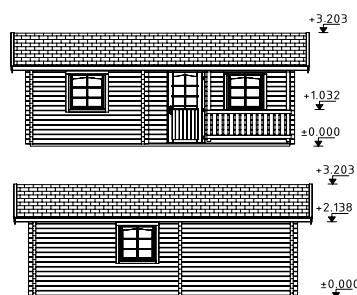

# PALMAKO COTTAGE SANDRA 25,6+11,1 m<sup>2</sup>

ARTICLE NUMBER: 106210