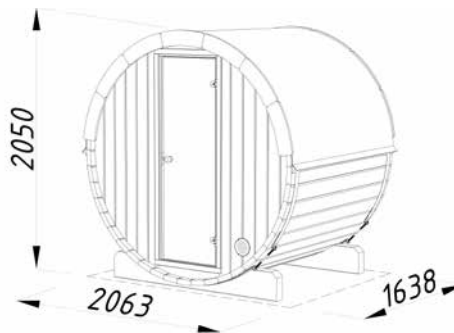

PALMAKO SAUNA ANITA 0,9 m²

ARTICLE NUMBER: 110343

under
2,5m

NEW!

MODEL SPECIFICATIONS

Diameter 200 cm

Length: 160 cm

Width: 200 cm

Vertical walls: 28 mm

Steam room measurements:

191x142 cm

Volume: 4,1 m³

Door/window type: Summer

Steam room door glass:

Toughened, 8 mm

Door opening measurements:

50x161 cm

Roof area: 5,0 m²

Capacity: 3 people

**Inside measures of heater
safety railing:** 634x457 mm

Shingles included.

Steam room benches and heater safety railing from aspen.

Two-level steam room benches with backside..

42 mm

A: 200 cm
B: 206 cm

Floor grates
28 mm

OPTIONAL

Roofing felt (underlayer): 1 roll, SBS roofing material: 1 roll, roofing nails, additional door. See Optional Products p. 324-345 for details.